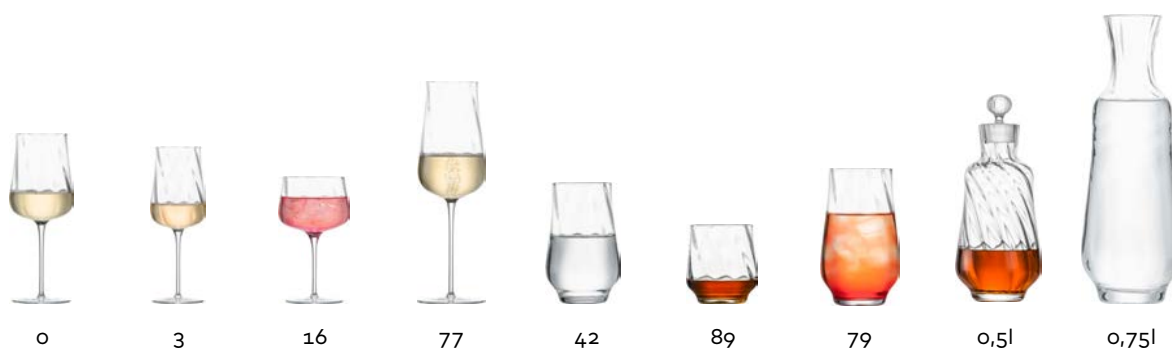

HANDMADE

IN ZWIESEL

Marlène by Charles Schumann

Form 1376

ZWIESEL GLAS
handmade

Artikel Item	Größe Size	Bestell- Nr. neu new Order no.	Bestell- Nr. alt former Order no.	Artikel per VE Item per VE	St./ Pal. Pool	Höhe mm Height mm	Ø mm dia. mm	Inhalt ml Ca- pacity ml	EAN
-----------------	---------------	--	---	-------------------------------------	----------------------	----------------------------	-----------------------	-------------------------------------	-----