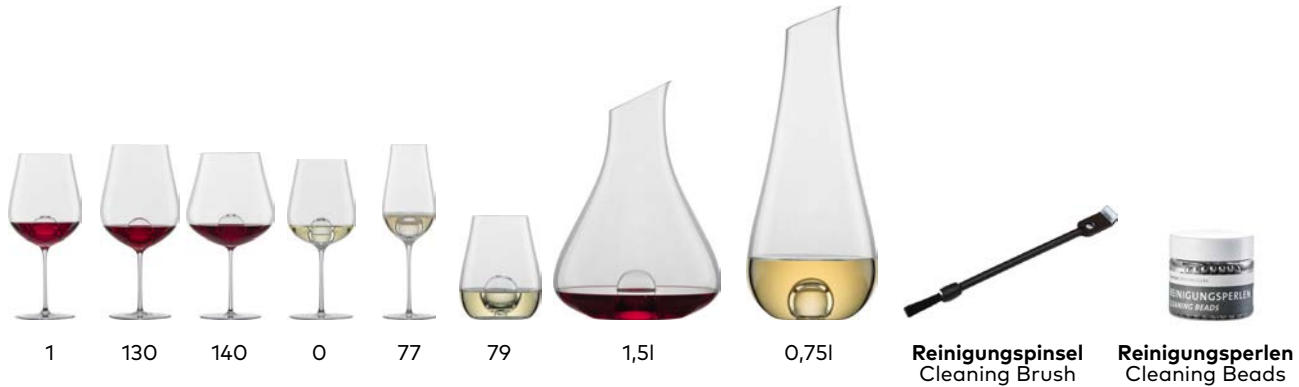

Air Sense Design by Bernadotte & Kylberg

Form 1367, 2854

ZWIESEL GLAS
handmade

Artikel Item	Größe Size	Bestell- Nr. neu new Order no.	Bestell- Nr. alt former Order no.	Artikel per VE Item per VE	St./ Pal. Pool	Höhe mm Height mm	Ø mm dia. mm	Inhalt ml Ca- capacity ml	EAN
ROTWEIN RED WINE									
Rotwein Red Wine	1	122184	119389	2	96	219	99	631	4001836091787
Bordeaux	130	122187	119391	2	96	232	108	843	4001836091817
Burgunder Burgundy	140	122185	119390	2	96	213	116	796	4001836091794
WEISSWEIN WHITE WINE									
Chardonnay	0	122188	119392	2	96	200	88	441	4001836091831
SEKT UND CHAMPAGNER SPARKLING WINE AND CHAMPAGNE									
Champagnerkelch Champagne	77	122186	119394	2	96	233	73	331	4001836091800
ALLROUND									
Allround	79	122189	119398	2	96	110	89	423	4001836091848
DEKANTER DECANTERS (FORM 2854)									
Rotweindekanter ¹⁾ Red Wine Decanter ¹⁾	1,5l	122190	119399	1	24	316	225	1500	4001836091855
Weißweindekanter ¹⁾ White Wine Decanter ¹⁾	0,75l	122262	119400	1	50	351	145	750	4001836093453
PFLEGE MITTEL & ZUBEHÖR CARE PRODUCTS & ACCESSORIES									
AIR SENSE Reinigungspinsel * Cleaning Brushes *	-	119674	-	1	-	-	-	-	4001836088435
Reinigungspirlen * Cleaning Beads *	-	118436	-	1	8000	40	40	-	4001836079341

¹⁾ Mit der speziellen Oberflächenveredelung DROP PROTECT wird die Tropfenbildung außen am Glas verhindert.

¹⁾ The specially refined DROP PROTECT finish keeps drips inside the glass, so preventing unsightly stains from developing.