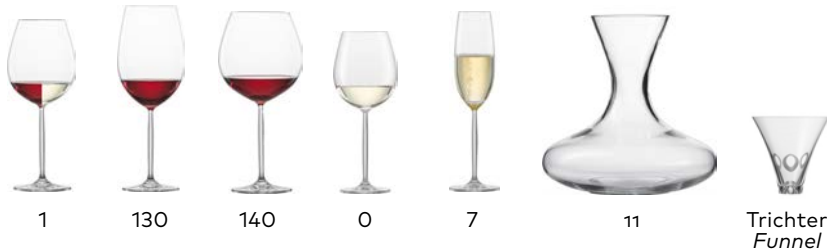

MUSE (DIVA)

Form 8015, 2702, 2714

Artikel Item	Größe Size	Bestell- Nr. neu new Order no.	Bestell- Nr. alt former Order no.	Artikel per VE Item per VE	St./ Pal. Pool	Höhe mm Height mm	Ø mm dia. mm	Inhalt ml Ca- pacity ml	EAN/VE EAN/PU
ALLROUND									
Allround	1	123667	104096	4	180	247	100	613	4001836130707
ROTWEIN RED WINE									
Bordeaux	130	123669	104102	4	180	275	99	768	4001836130714
Burgunder Burgundy	140	123670	104103	4	144	248	116	839	4001836130738
WEISSWEIN WHITE WINE									
Weißwein White Wine	0	123666	104095	4	288	229	91	480	4001836130691
SEKT SPARKLING WINE									
Sekt mit MP * Sparkling Wine with EP *	7	123673	104100	4	336	253	72	219	4001836130752
DEKANTER DECANTERS - FORM 2702									
Dekanter ¹⁾ Decanter ¹⁾	1l	123674	104112	1	45	226	224	1000	4001836130769
Dekantiertrichter Funnel - Form 2714		123675	105602	1	490	106	104	-	4001836130776

¹⁾ Mit der speziellen Oberflächenveredelung **DROP PROTECT** wird die Tropfenbildung außen am Glas verhindert.

¹⁾ The specially refined **DROP PROTECT** finish keeps drips inside the glass, so preventing unsightly stains from developing.