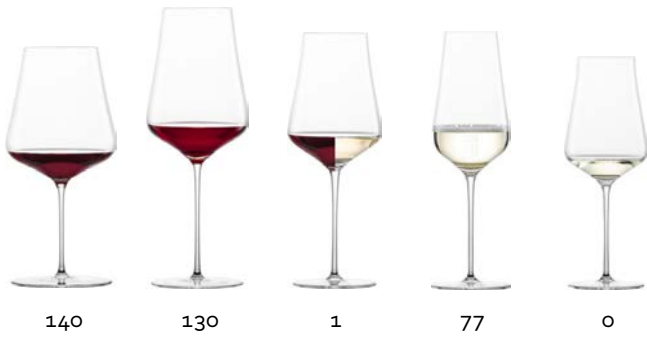

Duo
Form 9090

Artikel Item	Größe Size	Bestell- Nr. Order no.	Artikel per VE Item per VE	St./ Pal. Pool	Höhe mm Height mm	Ø mm dia. mm	Inhalt ml Ca- pacity ml	EAN/VE EAN/PU
Burgunder Burgundy	140	123471	2	144	229	109	739	4001836118682
Bordeaux	130	123470	2	168	268	100	729	4001836118675
Allround mit MP* with EP*	1	123472	2	240	246	91	548	4001836118699
Champagner mit MP* Champagne with EP*	77	123474	2	288	248	76	378	4001836118712
Weißwein mit MP* White Wine with EP*	0	123473	2	342	224	81	381	4001836118705

ZWIESEL GLAS