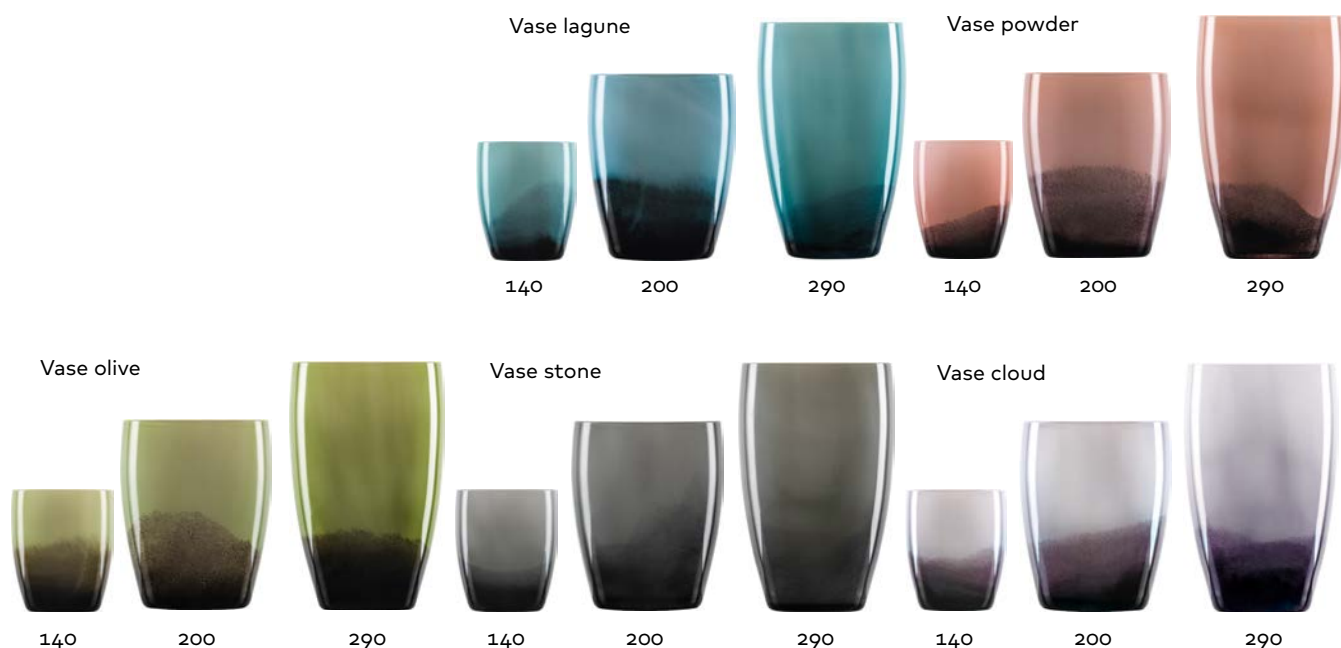

HANDMADE

IN ZWIESEL

Shadow

Form 6o88

Artikel Item	Größe Size	Bestell- Nr. Order no.	Artikel per VE Item per VE	St./ Pal. Pool	Höhe mm Height mm	Ø mm dia. mm	Inhalt ml Ca- pacity ml	EAN
VASE LAGUNE								
klein small	140	121573	1	270	140	119	-	4001836109109
mittel medium	200	121575	1	120	200	162	-	4001836109116
groß big	290	121576	1	48	290	184	-	4001836109130
VASE POWDER								
klein small	140	121577	1	270	140	119	-	4001836109147
mittel medium	200	121578	1	120	200	162	-	4001836109154
groß big	290	121579	1	48	290	184	-	4001836109161
VASE OLIVE								
klein small	140	121580	1	270	140	119	-	4001836109178
mittel medium	200	121581	1	120	200	162	-	4001836109185
groß big	290	121582	1	48	290	184	-	4001836109192
VASE STONE								
klein small	140	121583	1	270	140	119	-	4001836109208
mittel medium	200	121584	1	120	200	162	-	4001836109215
groß big	290	121585	1	48	290	184	-	4001836109239
VASE CLOUD								
klein small	140	121586	1	270	140	119	-	4001836109246
mittel medium	200	121587	1	120	200	162	-	4001836109253
groß big	290	121589	1	48	290	184	-	4001836109260