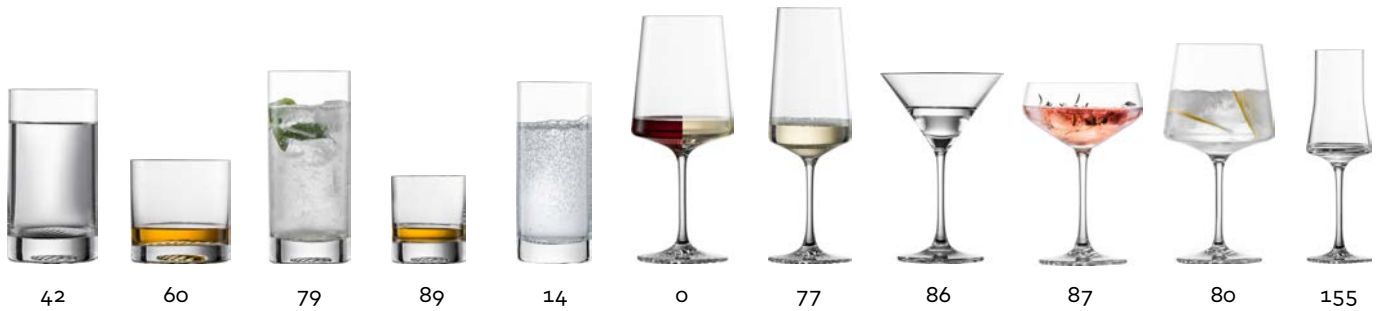

Artikel Item	Größe Size	Bestell- Nr. Order no.	Artikel per VE Item per VE	St./ Pal. Pool	Höhe mm Height mm	Ø mm dia. mm	Inhalt ml Capacity ml	EAN
Allround	42	123376	4	560	132	71	411	4001836117760
Whisky groß tall	60	123377	4	480	90	89	399	4001836117777
Longdrink	79	123378	4	480	165	71	480	4001836117784
Whisky klein small	89	123379	4	1260	80	71	200	4001836117791
Becher Tumbler	14	123380	4	800	148	61	314	4001836117807
Allround mit MP * with EP *	0	123381	4	240	222	92	572	4001836117814
Champagner mit MP * Champagne with EP *	77	123382	4	336	229	74	395	4001836117838
Martini	86	123383	4	300	157	101	166	4001836117845
Cocktailschale Cocktail Saucer	87	123384	4	300	145	104	277	4001836117852
Gin Tonic	80	123385	4	240	206	106	630	4001836117869
Grappa	155	123386	4	640	190	58	147	4001836117876